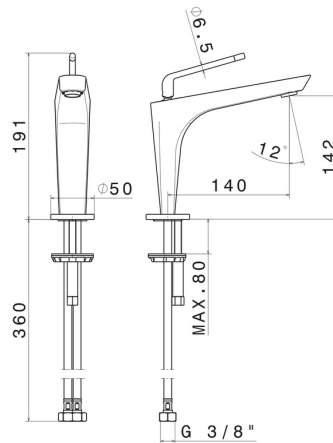

O'RAMA

68412.01.093

Mitigeur lavabo - finition Matt Black

Sans vidage

CARACTÉRISTIQUES

Matériau	Laiton
Technologie	Save Water
Installation	À poser
Version	Standard
Type de perçage	Monotrou
Type de commande	Monocommande
Vidage	Sans vidage
Mitigeur d'eau	Mécanique

DESSIN TECHNIQUE

O'RAMA

68412.01.093

Mitigeur lavabo - finition Matt Black

FINITIONS DISPONIBLES

01.093

Matt Black

01.014