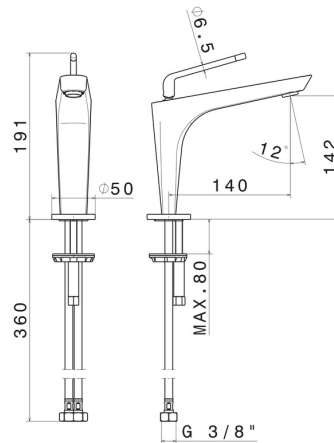

DESSIN TECHNIQUE