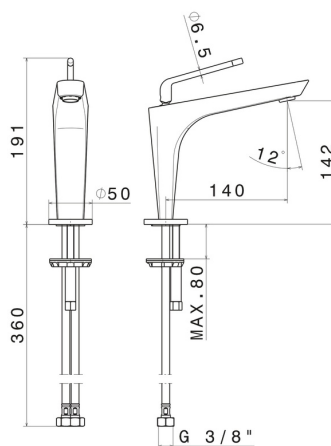

O'RAMA

68412.61.020

Mitigeur lavabo - finition PVD Glossy Gold

Sans vidage

SAVE
WATER

PVD Glossy Gold

CARACTÉRISTIQUES

Matériau	Laiton
Technologie	Save Water
Installation	À poser
Version	Standard
Type de perçage	Monotrou
Type de commande	Monocommande
Vidage	Sans vidage
Mitigeur d'eau	Mécanique

DESSIN TECHNIQUE

O'RAMA

68412.61.020

Mitigeur lavabo - finition PVD Glossy Gold

FINITIONS DISPONIBLES

61.020

PVD Glossy Gold

01.014