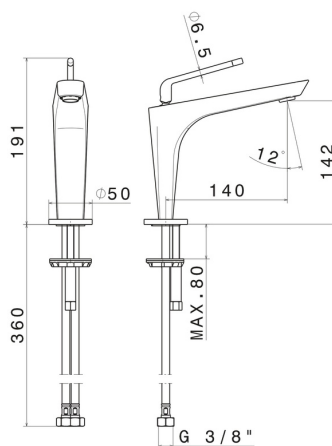

DESSIN TECHNIQUE