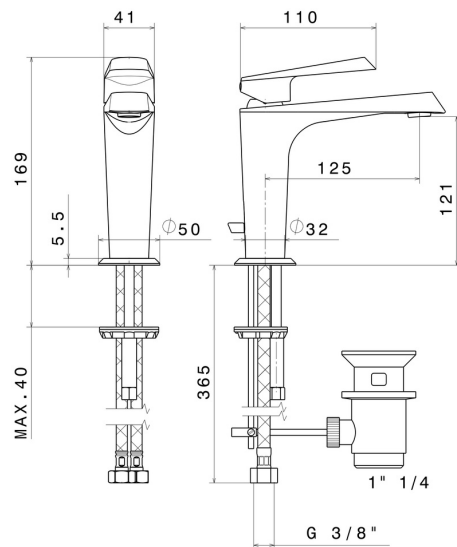

NIO

68910.59.097

Mitigeur lavabo - finition PVD Brushed Gold

PVD Brushed Gold

CARACTÉRISTIQUES

| | |
|------------------|---------------------|
| Matériau | Laiton |
| Technologie | Save Water |
| Installation | À poser |
| Version | Standard |
| Type de perçage | Monotrou |
| Type de commande | Monocommande |
| Vidage | Avec vidage |
| Mitigeur d'eau | Mécanique |

DESSIN TECHNIQUE

NIO

68910.59.097

Mitigeur lavabo - finition PVD Brushed Gold

FINITIONS DISPONIBLES

59.097

PVD Brushed Gold

01.093