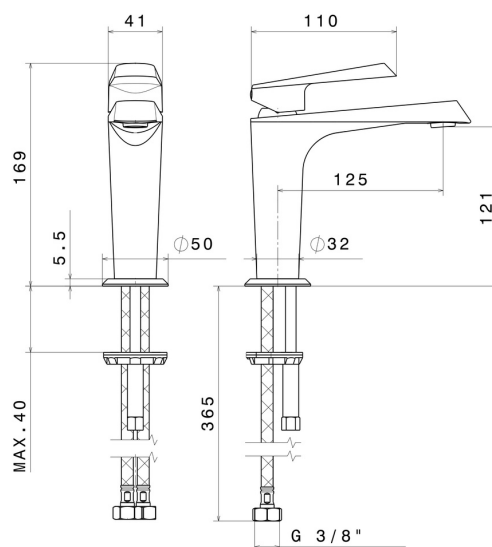

NIO

68912.59.097

Mitigeur lavabo - finition PVD Brushed Gold

Sans vidage

PVD Brushed Gold

CARACTÉRISTIQUES

Matériau	Laiton
Technologie	Save Water
Installation	À poser
Version	Standard
Type de perçage	Monotrou
Type de commande	Monocommande
Vidage	Sans vidage
Mitigeur d'eau	Mécanique

DESSIN TECHNIQUE

NIO

68912.59.097

Mitigeur lavabo - finition PVD Brushed Gold

FINITIONS DISPONIBLES

59.097

PVD Brushed Gold

01.093