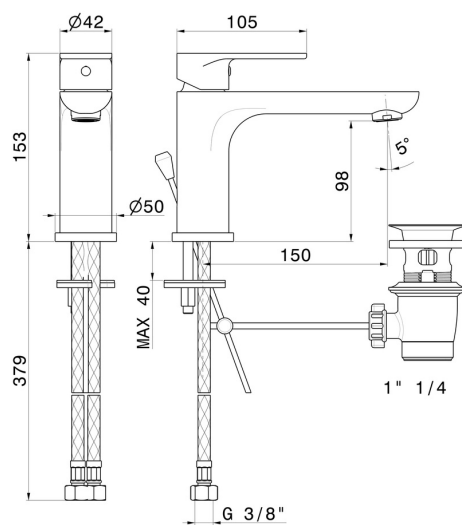

# EXTRO

**69309.01.093**

Mitigeur lavabo - finition Matt Black

## CARACTÉRISTIQUES

Matériau	<b>Laiton</b>
Technologie	<b>Save Water</b>
Installation	<b>À poser</b>
Bec	<b>Bec long</b>
Type de perçage	<b>Monotrou</b>
Type de commande	<b>Monocommande</b>
Vidage	<b>Avec vidage</b>
Mitigeur d'eau	<b>Mécanique</b>

## DESSIN TECHNIQUE

**EXTRO**

**69309.01.093**

Mitigeur lavabo - finition Matt Black

**FINITIONS DISPONIBLES**

---

**01.093**

Matt Black

**21.018**

finition Chrome