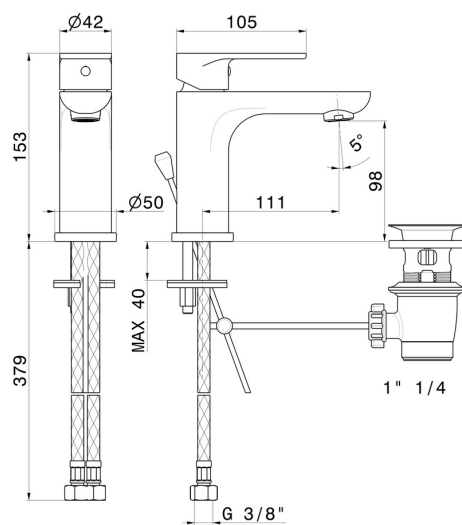

EXTRO

69310.01.093

Mitigeur lavabo - finition Matt Black

CARACTÉRISTIQUES

Matériau	Laiton
Technologie	Save Water
Installation	À poser
Type de perçage	Monotrou
Type de commande	Monocommande
Vidage	Avec vidage
Mitigeur d'eau	Mécanique

DESSIN TECHNIQUE

EXTRO

69310.01.093

Mitigeur lavabo - finition Matt Black

FINITIONS DISPONIBLES

01.093

Matt Black

21.018