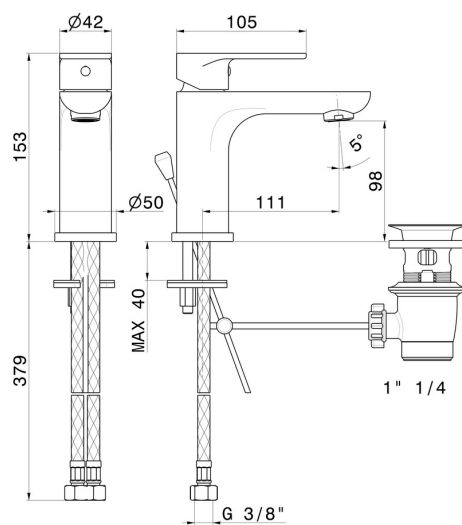

EXTRO

69310.21.018

Mitigeur lavabo - finition Chrome

Chrome

CARACTÉRISTIQUES

Matériau	Laiton
Technologie	Save Water
Installation	À poser
Type de perçage	Monotrou
Type de commande	Monocommande
Vidage	Avec vidage
Mitigeur d'eau	Mécanique

DESSIN TECHNIQUE

EXTRO

69310.21.018

Mitigeur lavabo - finition Chrome

FINITIONS DISPONIBLES

21.018

Chrome

01.093