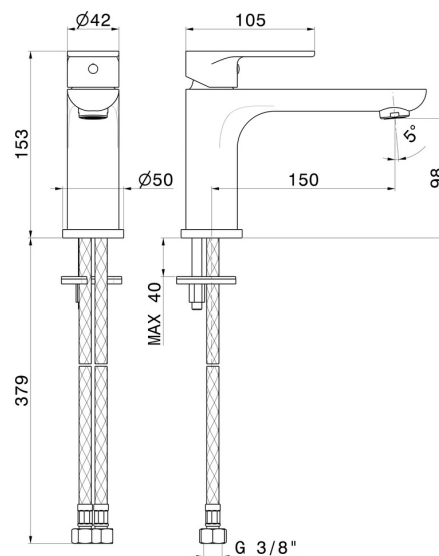

EXTRO

69311.01.093

Mitigeur lavabo - finition Matt Black

Sans vidage

SAVE
WATER

Matt Black

CARACTÉRISTIQUES

Matériau	Laiton
Technologie	Save Water
Installation	À poser
Bec	Bec long
Type de perçage	Monotrou
Type de commande	Monocommande
Vidage	Sans vidage
Mitigeur d'eau	Mécanique

DESSIN TECHNIQUE

EXTRO

69311.01.093

Mitigeur lavabo - finition Matt Black

FINITIONS DISPONIBLES

01.093

Matt Black

21.018