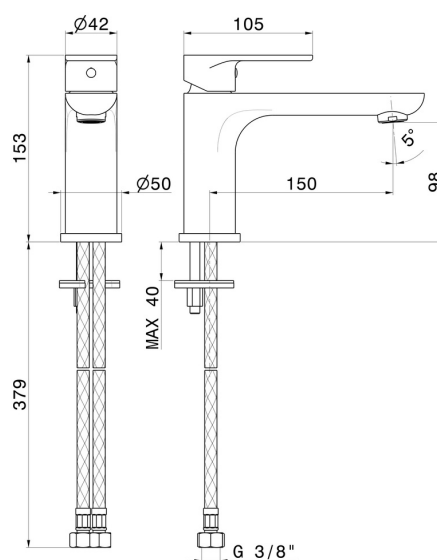

EXTRO

69311.21.018

Mitigeur lavabo - finition Chrome

Sans vidage

CARACTÉRISTIQUES

Matériau	Laiton
Technologie	Save Water
Installation	À poser
Bec	Bec long
Type de perçage	Monotrou
Type de commande	Monocommande
Vidage	Sans vidage
Mitigeur d'eau	Mécanique

DESSIN TECHNIQUE

EXTRO

69311.21.018

Mitigeur lavabo - finition Chrome

FINITIONS DISPONIBLES

21.018

Chrome

01.093