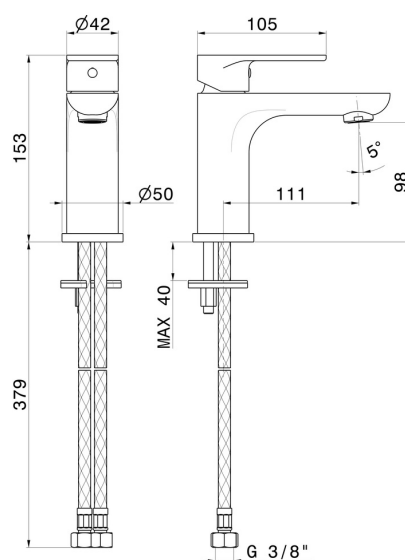

DESSIN TECHNIQUE