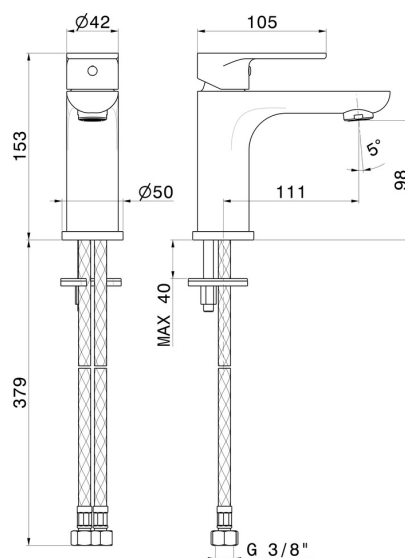

EXTRO

69312.21.018

Mitigeur lavabo - finition Chrome

Sans vidage

CARACTÉRISTIQUES

Matériau	Laiton
Technologie	Save Water
Installation	À poser
Type de perçage	Monotrou
Type de commande	Monocommande
Vidage	Sans vidage
Mitigeur d'eau	Mécanique

DESSIN TECHNIQUE

EXTRO

69312.21.018

Mitigeur lavabo - finition Chrome

FINITIONS DISPONIBLES

21.018

Chrome

01.093