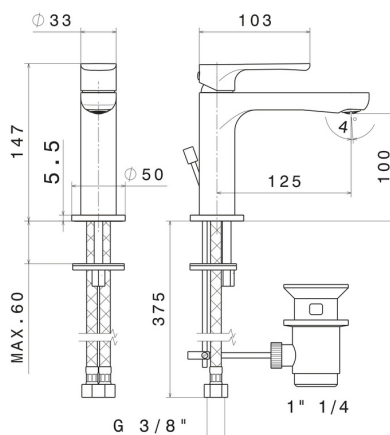

LINFA II

69410.01.014

Mitigeur lavabo - finition Matt White

CARACTÉRISTIQUES

Matériau	Laiton
Technologie	Save Water
Installation	À poser
Version	Standard
Type de perçage	Monotrou
Type de commande	Monocommande
Vidage	Avec vidage
Mitigeur d'eau	Mécanique

DESSIN TECHNIQUE

LINFA II

69410.01.014

Mitigeur lavabo - finition Matt White

FINITIONS DISPONIBLES

01.014

Matt White

01.093