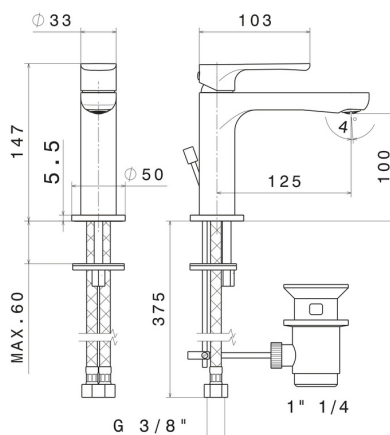

LINFA II

69410.01.093

Mitigeur lavabo - finition Matt Black

CARACTÉRISTIQUES

| | |
|------------------|---------------------|
| Matériau | Laiton |
| Technologie | Save Water |
| Installation | À poser |
| Version | Standard |
| Type de perçage | Monotrou |
| Type de commande | Monocommande |
| Vidage | Avec vidage |
| Mitigeur d'eau | Mécanique |

DESSIN TECHNIQUE

LINFA II

69410.01.093

Mitigeur lavabo - finition Matt Black

FINITIONS DISPONIBLES

01.093

Matt Black

01.014