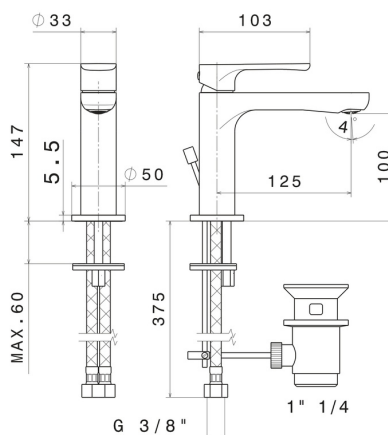

LINFA II

69410.21.018

Mitigeur lavabo - finition Chrome

Chrome

CARACTÉRISTIQUES

Matériau	Laiton
Technologie	Save Water
Installation	À poser
Version	Standard
Type de perçage	Monotrou
Type de commande	Monocommande
Vidage	Avec vidage
Mitigeur d'eau	Mécanique

DESSIN TECHNIQUE

LINFA II

69410.21.018

Mitigeur lavabo - finition Chrome

FINITIONS DISPONIBLES

21.018

Chrome

01.014