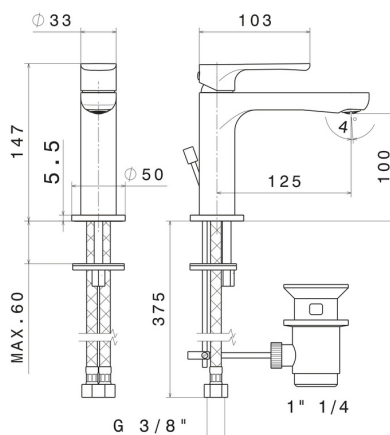

LINFA II

69410.M0.071

Mitigeur lavabo - finition Gold Satin

CARACTÉRISTIQUES

Matériau	Laiton
Technologie	Save Water
Installation	À poser
Version	Standard
Type de perçage	Monotrou
Type de commande	Monocommande
Vidage	Avec vidage
Mitigeur d'eau	Mécanique

DESSIN TECHNIQUE

LINFA II

69410.M0.071

Mitigeur lavabo - finition Gold Satin

FINITIONS DISPONIBLES

M0.071

Gold Satin

01.014