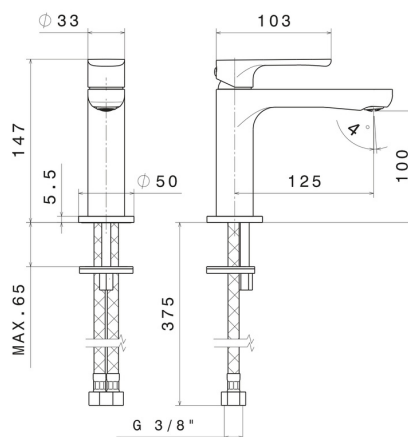

# LINFA II

**69412.01.014**

Mitigeur lavabo - finition Matt White

Sans vidage

## CARACTÉRISTIQUES

Matériau	<b>Laiton</b>
Technologie	<b>Save Water</b>
Installation	<b>À poser</b>
Version	<b>Standard</b>
Type de perçage	<b>Monotrou</b>
Type de commande	<b>Monocommande</b>
Vidage	<b>Sans vidage</b>
Mitigeur d'eau	<b>Mécanique</b>

## DESSIN TECHNIQUE

**LINFA II**

**69412.01.014**

Mitigeur lavabo - finition Matt White

**FINITIONS DISPONIBLES**

---

**01.014**

Matt White