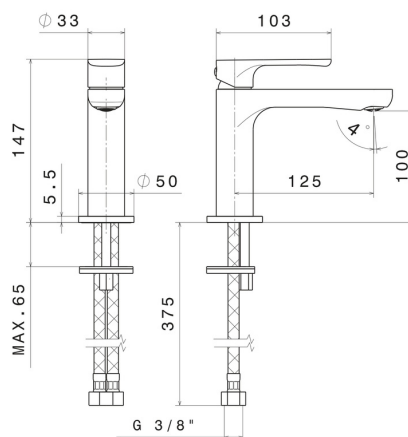

# LINFA II

**69412.01.093**

Mitigeur lavabo - finition Matt Black

Sans vidage

## CARACTÉRISTIQUES

Matériau	<b>Laiton</b>
Technologie	<b>Save Water</b>
Installation	<b>À poser</b>
Version	<b>Standard</b>
Type de perçage	<b>Monotrou</b>
Type de commande	<b>Monocommande</b>
Vidage	<b>Sans vidage</b>
Mitigeur d'eau	<b>Mécanique</b>

## DESSIN TECHNIQUE

**LINFA II**

**69412.01.093**

Mitigeur lavabo - finition Matt Black

**FINITIONS DISPONIBLES**

---

**01.093**

Matt Black