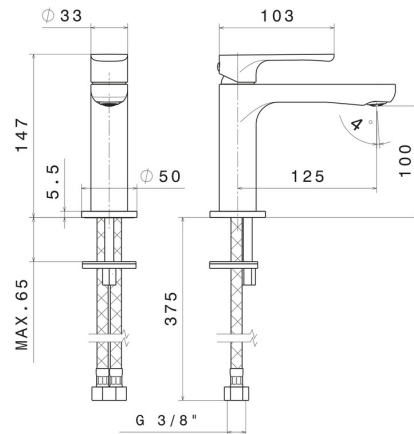

# LINFA II

**69412.21.018**

Mitigeur lavabo - finition Chrome

Sans vidage

Chrome

## CARACTÉRISTIQUES

Matériau	<b>Laiton</b>
Technologie	<b>Save Water</b>
Installation	<b>À poser</b>
Version	<b>Standard</b>
Type de perçage	<b>Monotrou</b>
Type de commande	<b>Monocommande</b>
Vidage	<b>Sans vidage</b>
Mitigeur d'eau	<b>Mécanique</b>

## DESSIN TECHNIQUE

**LINFA II**

**69412.21.018**

Mitigeur lavabo - finition Chrome

**FINITIONS DISPONIBLES**

---

**21.018**

Chrome