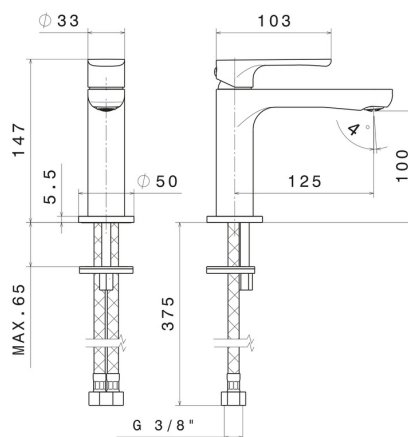

LINFA II

69412.M0.071

Mitigeur lavabo - finition Gold Satin

Sans vidage

SAVE
WATER

CARACTÉRISTIQUES

Matériau	Laiton
Technologie	Save Water
Installation	À poser
Version	Standard
Type de perçage	Monotrou
Type de commande	Monocommande
Vidage	Sans vidage
Mitigeur d'eau	Mécanique

DESSIN TECHNIQUE

LINFA II

69412.M0.071

Mitigeur lavabo - finition Gold Satin

FINITIONS DISPONIBLES

 **M0.071**
Gold Satin

 **01.014**
finition Matt White

 **01.093**
finition Matt Black