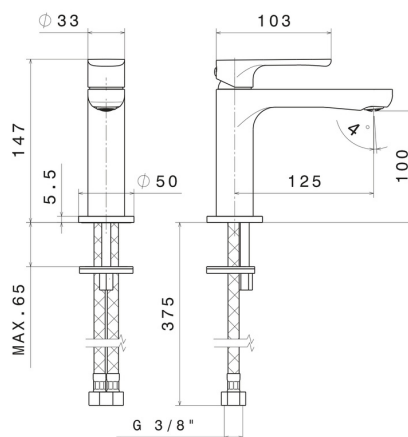

## LINFA II

**69412.M0.072**

Mitigeur lavabo - finition Copper Satin

Sans vidage

Copper Satin

### CARACTÉRISTIQUES

Matériau	<b>Laiton</b>
Technologie	<b>Save Water</b>
Installation	<b>À poser</b>
Version	<b>Standard</b>
Type de perçage	<b>Monotrou</b>
Type de commande	<b>Monocommande</b>
Vidage	<b>Sans vidage</b>
Mitigeur d'eau	<b>Mécanique</b>

### DESSIN TECHNIQUE

**LINFA II**

**69412.M0.072**

Mitigeur lavabo - finition Copper Satin

**FINITIONS DISPONIBLES**

---

 **M0.072**  
Copper Satin

 **01.014**  
finition Matt White