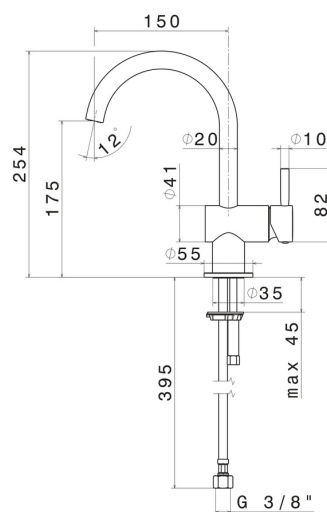

Technologie

Save Water

Installation

À poser

Type de perçage

Monotrou

Vidage

Sans vidage

Mitigeur d'eau

Mécanique

DESSIN TECHNIQUE

BLINK

70812.21.018

Mitigeur lavabo - finition Chrome

FINITIONS DISPONIBLES

21.018