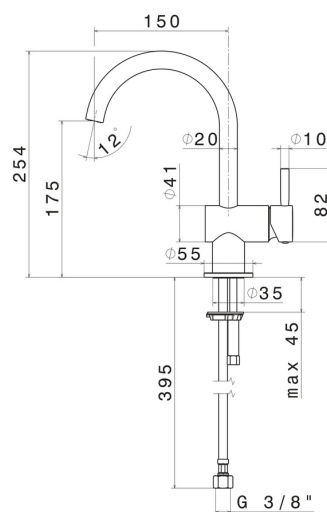

## DESSIN TECHNIQUE

**BLINK**

**70812.47.083**

Mitigeur lavabo - finition Groove Bronze

**FINITIONS DISPONIBLES**

---

**47.083**

Groove Bronze