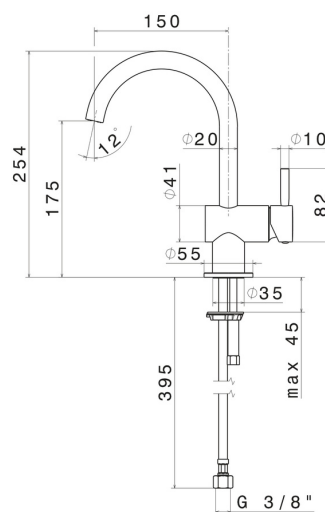

Technologie

Save Water

Installation

À poser

Type de perçage

Monotrou

Vidage

Sans vidage

Mitigeur d'eau

Mécanique

DESSIN TECHNIQUE

BLINK

70812.58.061

Mitigeur lavabo - finition PVD Copper Bronze

FINITIONS DISPONIBLES

 **58.061**
PVD Copper Bronze