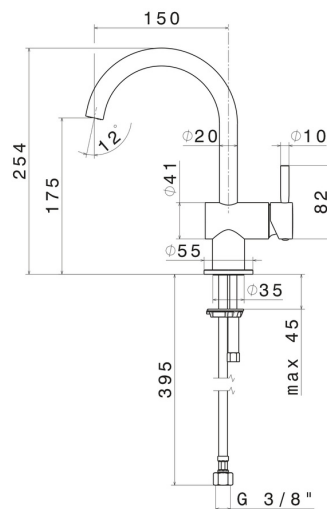

Technologie

Save Water

Installation

À poser

Type de perçage

Monotrou

Vidage

Sans vidage

Mitigeur d'eau

Mécanique

DESSIN TECHNIQUE

BLINK

70812.59.098

Mitigeur lavabo - finition PVD Brushed Pale Gold

FINITIONS DISPONIBLES

 **59.098**
PVD Brushed Pale Gold