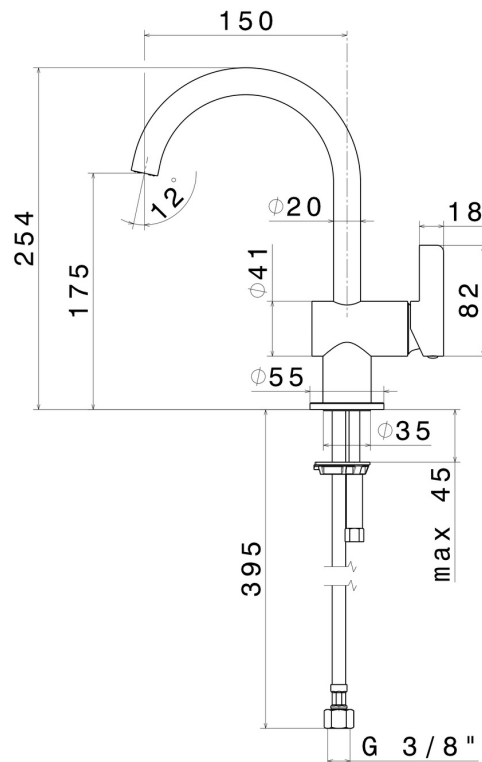

BLINK CHIC

71012.21.018

Mitigeur lavabo - finition Chrome

Sans vidage

CARACTÉRISTIQUES

Matériau	Laiton
Technologie	Save Water
Installation	À poser
Type de perçage	Monotrou
Vidage	Sans vidage
Mitigeur d'eau	Mécanique

DESSIN TECHNIQUE

BLINK CHIC

71012.21.018

Mitigeur lavabo - finition Chrome

FINITIONS DISPONIBLES

21.018

Chrome

01.093