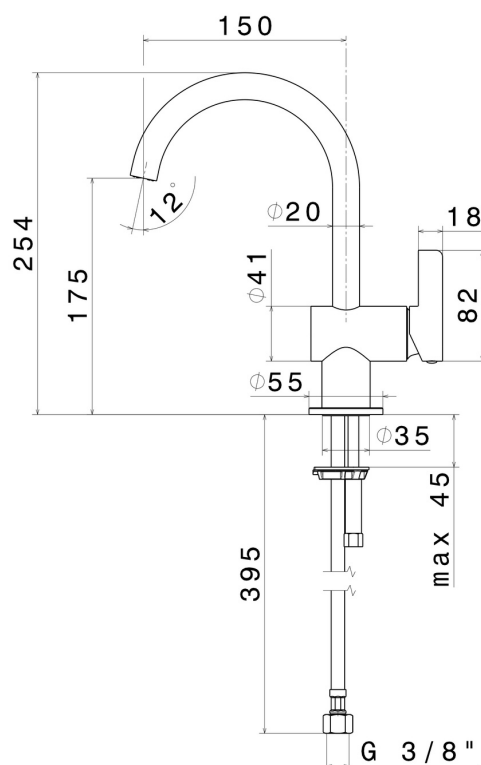

## CARACTÉRISTIQUES

Matériau

Laiton

Technologie

Save Water

Installation

À poser

Type de perçage

Monotrou

Vidage

Sans vidage

Mitigeur d'eau

Mécanique

## DESSIN TECHNIQUE

**BLINK CHIC**

**71012.47.083**

Mitigeur lavabo - finition Groove Bronze

**FINITIONS DISPONIBLES**

---

**47.083**

Groove Bronze