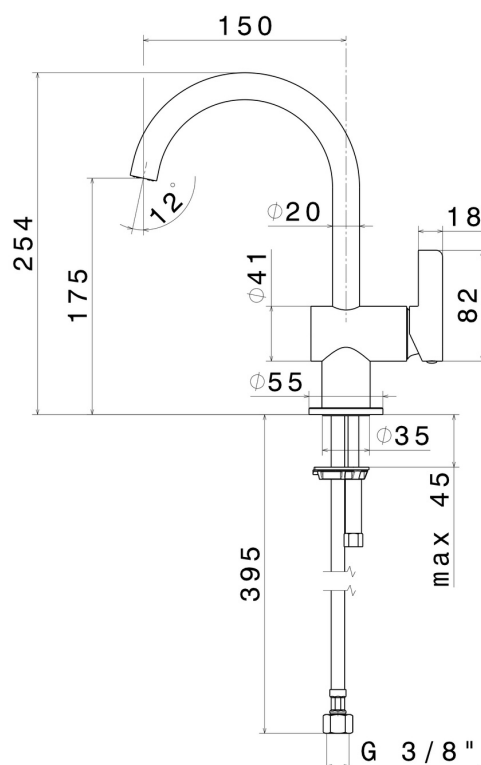

BLINK CHIC

71012.58.061

Mitigeur lavabo - finition PVD Copper Bronze

Sans vidage

PVD Copper Bronze

CARACTÉRISTIQUES

Matériau	Laiton
Technologie	Save Water
Installation	À poser
Type de perçage	Monotrou
Vidage	Sans vidage
Mitigeur d'eau	Mécanique

DESSIN TECHNIQUE

BLINK CHIC

71012.58.061

Mitigeur lavabo - finition PVD Copper Bronze

FINITIONS DISPONIBLES

58.061

PVD Copper Bronze

01.093