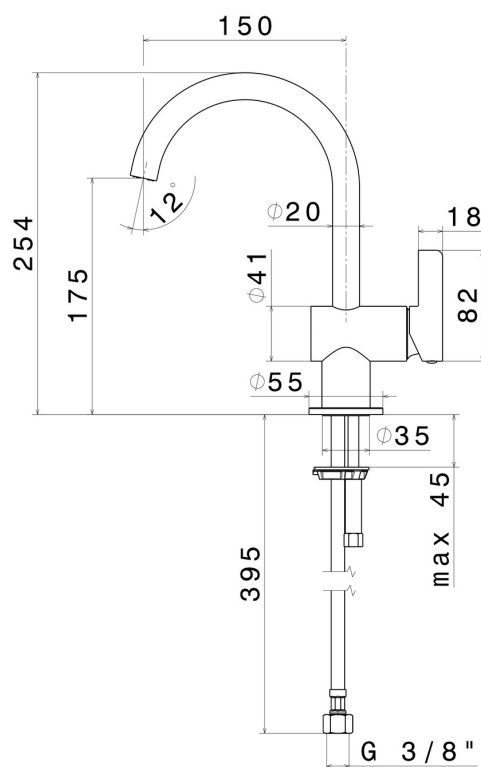

## CARACTÉRISTIQUES

Matériau

Laiton

Technologie

Save Water

Installation

À poser

Type de perçage

Monotrou

Vidage

Sans vidage

Mitigeur d'eau

Mécanique

## DESSIN TECHNIQUE

**BLINK CHIC**

**71012.58.063**

Mitigeur lavabo - finition PVD Gun Metal

**FINITIONS DISPONIBLES**

---

**58.063**

PVD Gun Metal