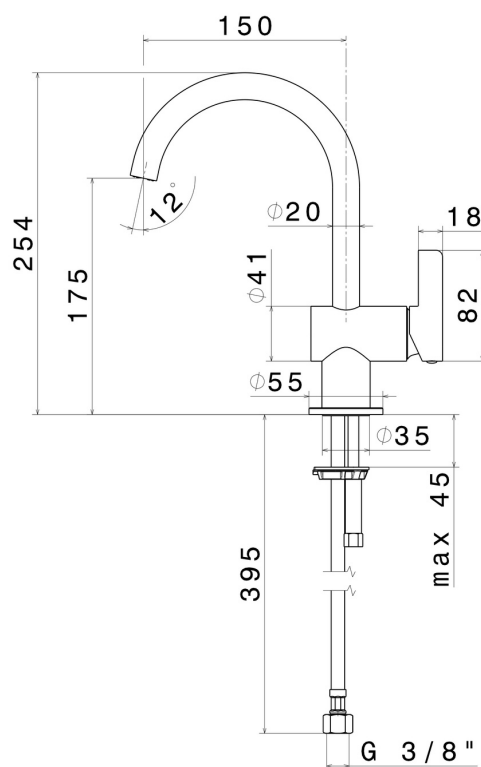

BLINK CHIC

71012.59.098

Mitigeur lavabo - finition PVD Brushed Pale Gold

Sans vidage

SAVE
WATER

PVD Brushed Pale Gold

CARACTÉRISTIQUES

Matériau	Laiton
Technologie	Save Water
Installation	À poser
Type de perçage	Monotrou
Vidage	Sans vidage
Mitigeur d'eau	Mécanique

DESSIN TECHNIQUE

BLINK CHIC

71012.59.098

Mitigeur lavabo - finition PVD Brushed Pale Gold

FINITIONS DISPONIBLES

59.098

PVD Brushed Pale Gold

01.093