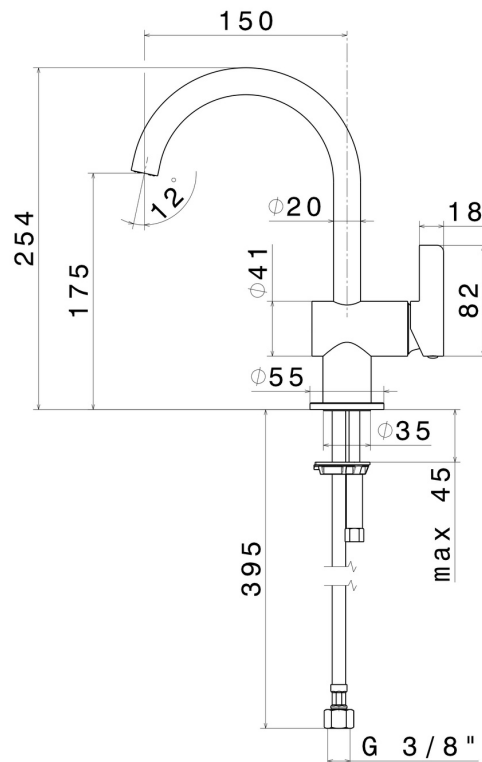

# BLINK CHIC

**71012.61.020**

Mitigeur lavabo - finition PVD Glossy Gold

Sans vidage

PVD Glossy Gold

## CARACTÉRISTIQUES

Matériau	<b>Laiton</b>
Technologie	<b>Save Water</b>
Installation	<b>À poser</b>
Type de perçage	<b>Monotrou</b>
Vidage	<b>Sans vidage</b>
Mitigeur d'eau	<b>Mécanique</b>

## DESSIN TECHNIQUE

**BLINK CHIC**

**71012.61.020**

Mitigeur lavabo - finition PVD Glossy Gold

**FINITIONS DISPONIBLES**

---

**61.020**

PVD Glossy Gold