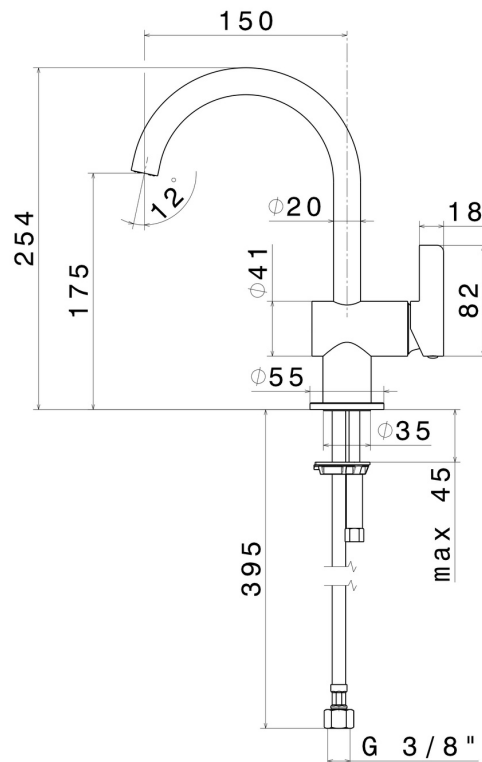

BLINK CHIC

71112.21.018

Mitigeur lavabo - finition Chrome

Luxury. Sans vidage

Chrome

CARACTÉRISTIQUES

Matériau	Laiton
Technologie	Save Water
Installation	À poser
Type de perçage	Monotrou
Vidage	Sans vidage
Mitigeur d'eau	Mécanique

DESSIN TECHNIQUE

BLINK CHIC

71112.21.018

Mitigeur lavabo - finition Chrome

FINITIONS DISPONIBLES

21.018

Chrome

01.093