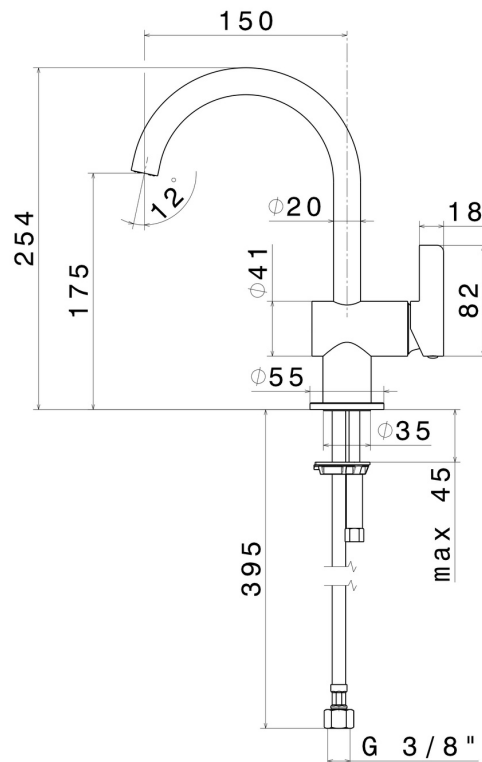

BLINK CHIC

71112.47.083

Mitigeur lavabo - finition Groove Bronze

Luxury. Sans vidage

Groove Bronze

CARACTÉRISTIQUES

Matériau	Laiton
Technologie	Save Water
Installation	À poser
Type de perçage	Monotrou
Vidage	Sans vidage
Mitigeur d'eau	Mécanique

DESSIN TECHNIQUE

BLINK CHIC

71112.47.083

Mitigeur lavabo - finition Groove Bronze

FINITIONS DISPONIBLES

47.083

Groove Bronze

01.093