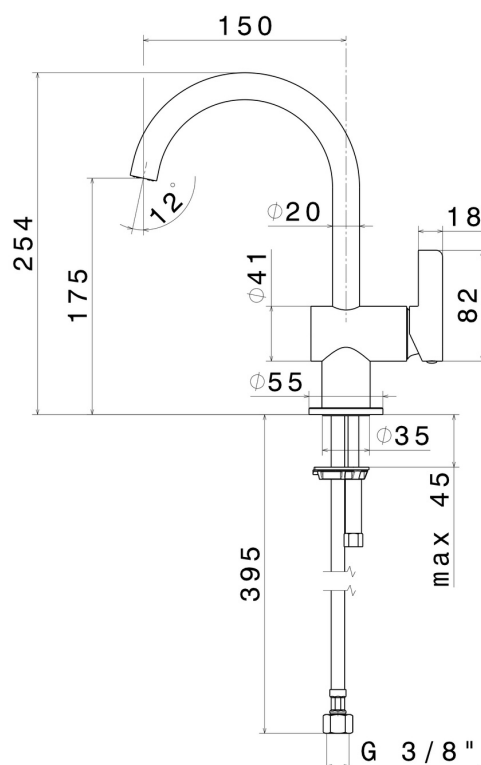

BLINK CHIC

71112.58.061

Mitigeur lavabo - finition PVD Copper Bronze

Luxury. Sans vidage

PVD Copper Bronze

CARACTÉRISTIQUES

Matériau	Laiton
Technologie	Save Water
Installation	À poser
Type de perçage	Monotrou
Vidage	Sans vidage
Mitigeur d'eau	Mécanique

DESSIN TECHNIQUE

BLINK CHIC

71112.58.061

Mitigeur lavabo - finition PVD Copper Bronze

FINITIONS DISPONIBLES

 **58.061**
PVD Copper Bronze

 **01.093**
finition Matt Black

 **21.018**
finition Chrome