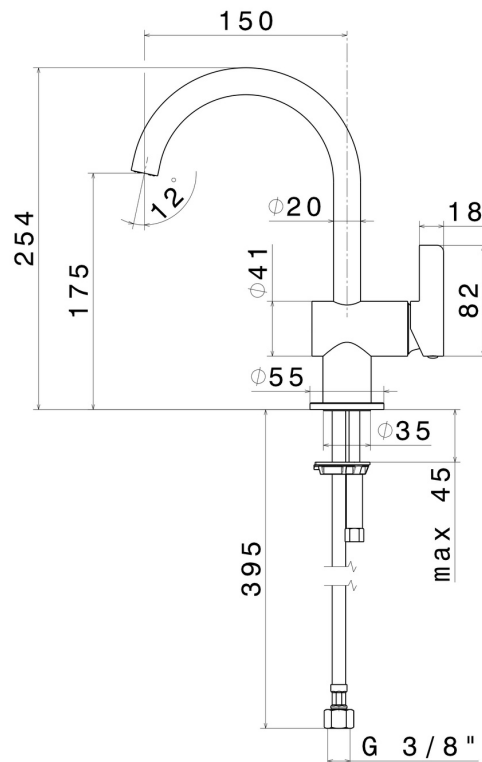

# BLINK CHIC

**71112.59.098**

Mitigeur lavabo - finition PVD Brushed Pale Gold

Luxury. Sans vidage

PVD Brushed Pale Gold

## CARACTÉRISTIQUES

|                 |                    |
|-----------------|--------------------|
| Matériau        | <b>Laiton</b>      |
| Technologie     | <b>Save Water</b>  |
| Installation    | <b>À poser</b>     |
| Type de perçage | <b>Monotrou</b>    |
| Vidage          | <b>Sans vidage</b> |
| Mitigeur d'eau  | <b>Mécanique</b>   |

## DESSIN TECHNIQUE

**BLINK CHIC**

**71112.59.098**

Mitigeur lavabo - finition PVD Brushed Pale Gold

**FINITIONS DISPONIBLES**

---

**59.098**

PVD Brushed Pale Gold