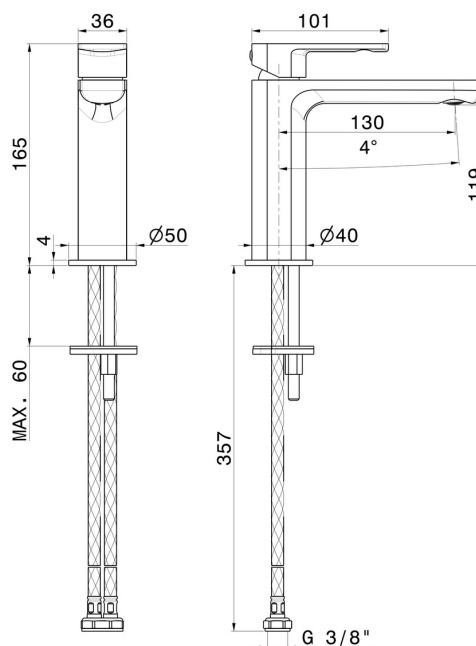

# HAKA

**72012.21.018**

Mitigeur lavabo - finition Chrome

Sans vidage

## CARACTÉRISTIQUES

Matériau	<b>Laiton</b>
Technologie	<b>Save Water</b>
Installation	<b>À poser</b>
Version	<b>Standard</b>
Type de perçage	<b>Monotrou</b>
Type de commande	<b>Monocommande</b>
Vidage	<b>Sans vidage</b>
Mitigeur d'eau	<b>Mécanique</b>

## DESSIN TECHNIQUE

**HAKA**

**72012.21.018**

Mitigeur lavabo - finition Chrome

**FINITIONS DISPONIBLES**

---

**21.018**

Chrome