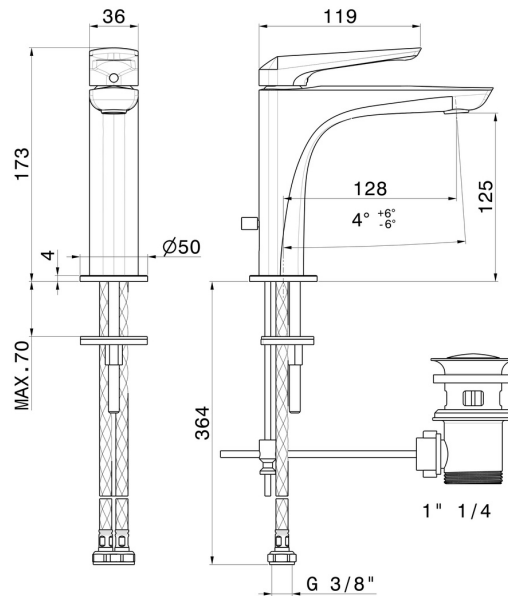

DELTA ZERO

72210.01.014

Mitigeur lavabo - finition Matt White

CARACTÉRISTIQUES

Matériau	Laiton
Technologie	Save Water
Installation	À poser
Version	Standard
Type de perçage	Monotrou
Type de commande	Monocommande
Vidage	Avec vidage
Mitigeur d'eau	Mécanique

DESSIN TECHNIQUE

DELTA ZERO

72210.01.014

Mitigeur lavabo - finition Matt White

FINITIONS DISPONIBLES

01.014

Matt White

01.093