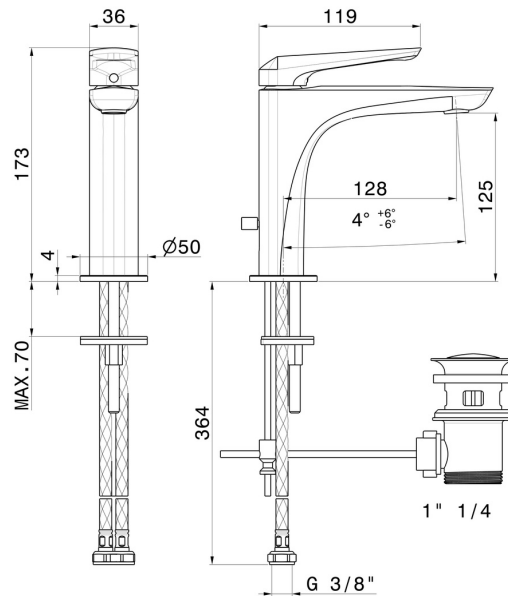

DELTA ZERO

72210.01.093

Mitigeur lavabo - finition Matt Black

Matt Black

CARACTÉRISTIQUES

Matériau	Laiton
Technologie	Save Water
Installation	À poser
Version	Standard
Type de perçage	Monotrou
Type de commande	Monocommande
Vidage	Avec vidage
Mitigeur d'eau	Mécanique

DESSIN TECHNIQUE

DELTA ZERO

72210.01.093

Mitigeur lavabo - finition Matt Black

FINITIONS DISPONIBLES

01.093

Matt Black

01.014