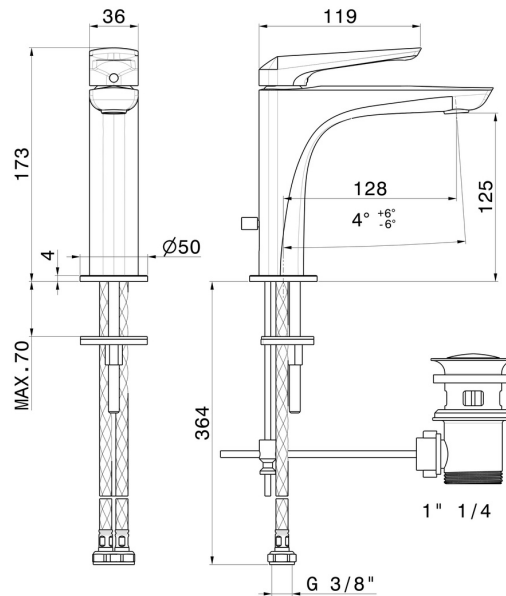

DELTA ZERO

72210.21.018

Mitigeur lavabo - finition Chrome

Chrome

CARACTÉRISTIQUES

Matériau	Laiton
Technologie	Save Water
Installation	À poser
Version	Standard
Type de perçage	Monotrou
Type de commande	Monocommande
Vidage	Avec vidage
Mitigeur d'eau	Mécanique

DESSIN TECHNIQUE

DELTA ZERO

72210.21.018

Mitigeur lavabo - finition Chrome

FINITIONS DISPONIBLES

21.018

Chrome

01.014