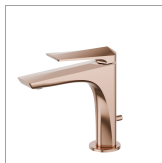

DELTA ZERO

72210.58.061

Mitigeur lavabo - finition PVD Copper Bronze

PVD Copper Bronze

CARACTÉRISTIQUES

Matériau	Laiton
Technologie	Save Water
Installation	À poser
Version	Standard
Type de perçage	Monotrou
Type de commande	Monocommande
Vidage	Avec vidage
Mitigeur d'eau	Mécanique

DESSIN TECHNIQUE

DELTA ZERO

72210.58.061

Mitigeur lavabo - finition PVD Copper Bronze

FINITIONS DISPONIBLES

58.061

PVD Copper Bronze

01.014