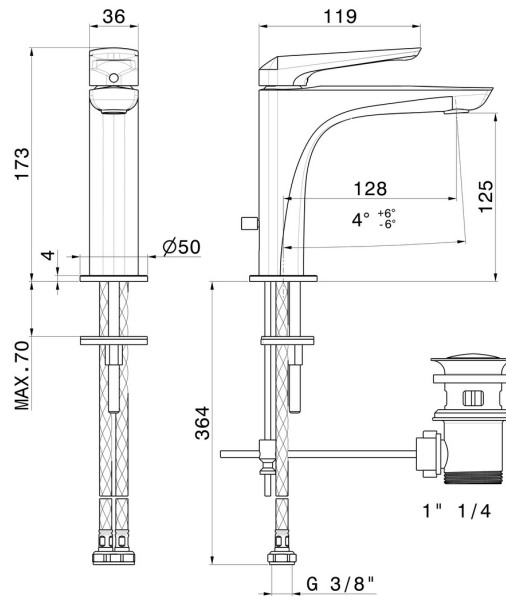

DELTA ZERO

72210.58.061

Mitigeur lavabo - finition PVD Copper Bronze

PVD Copper Bronze

CARACTÉRISTIQUES

Matériau	Laiton
Technologie	Save Water
Installation	À poser
Version	Standard
Type de perçage	Monotrou
Type de commande	Monocommande
Vidage	Avec vidage
Mitigeur d'eau	Mécanique

DESSIN TECHNIQUE

DELTA ZERO

72210.58.061

Mitigeur lavabo - finition PVD Copper Bronze

FINITIONS DISPONIBLES

58.061

PVD Copper Bronze

01.014