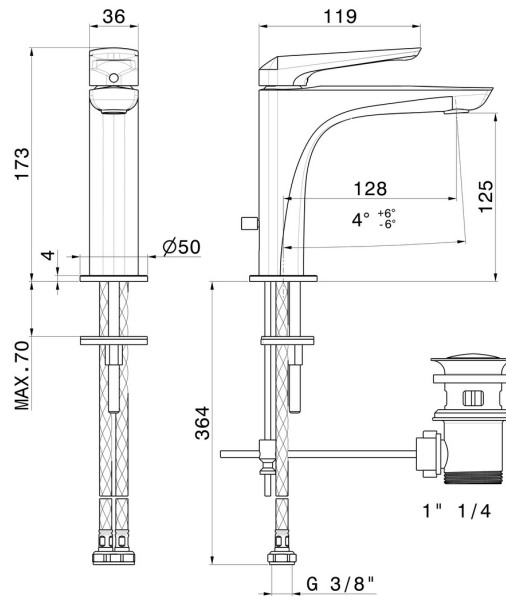

DELTA ZERO

72210.58.063

Mitigeur lavabo - finition PVD Gun Metal

PVD Gun Metal

CARACTÉRISTIQUES

Matériau	Laiton
Technologie	Save Water
Installation	À poser
Version	Standard
Type de perçage	Monotrou
Type de commande	Monocommande
Vidage	Avec vidage
Mitigeur d'eau	Mécanique

DESSIN TECHNIQUE

DELTA ZERO

72210.58.063

Mitigeur lavabo - finition PVD Gun Metal

FINITIONS DISPONIBLES

58.063

PVD Gun Metal

01.014