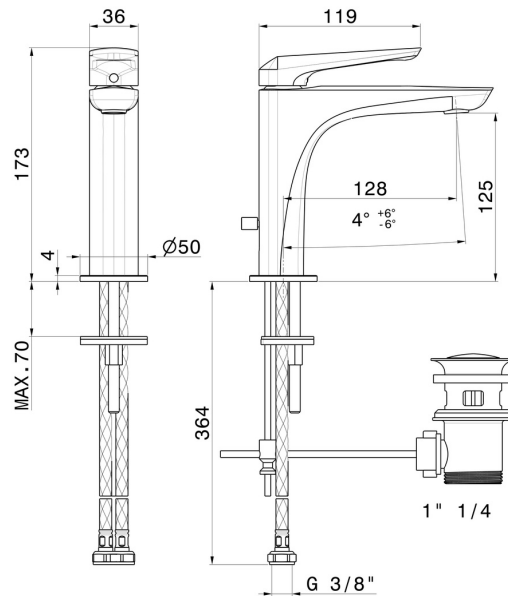

DELTA ZERO

72210.59.064

Mitigeur lavabo - finition PVD Brushed Gun Metal

PVD Brushed Gun Metal

CARACTÉRISTIQUES

Matériau	Laiton
Technologie	Save Water
Installation	À poser
Version	Standard
Type de perçage	Monotrou
Type de commande	Monocommande
Vidage	Avec vidage
Mitigeur d'eau	Mécanique

DESSIN TECHNIQUE

DELTA ZERO

72210.59.064

Mitigeur lavabo - finition PVD Brushed Gun Metal

FINITIONS DISPONIBLES

59.064

PVD Brushed Gun Metal

01.014