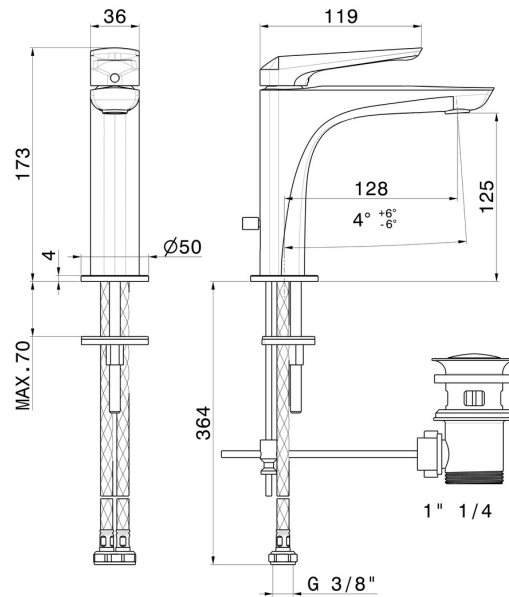

# DELTA ZERO

**72210.59.067**

Mitigeur lavabo - finition PVD Brushed Copper Bronze

PVD Brushed Copper Bronze

## CARACTÉRISTIQUES

Matériau	<b>Laiton</b>
Technologie	<b>Save Water</b>
Installation	<b>À poser</b>
Version	<b>Standard</b>
Type de perçage	<b>Monotrou</b>
Type de commande	<b>Monocommande</b>
Vidage	<b>Avec vidage</b>
Mitigeur d'eau	<b>Mécanique</b>

## DESSIN TECHNIQUE

**DELTA ZERO**

**72210.59.067**

Mitigeur lavabo - finition PVD Brushed Copper Bronze

**FINITIONS DISPONIBLES**

---

**59.067**

PVD Brushed Copper Bronze