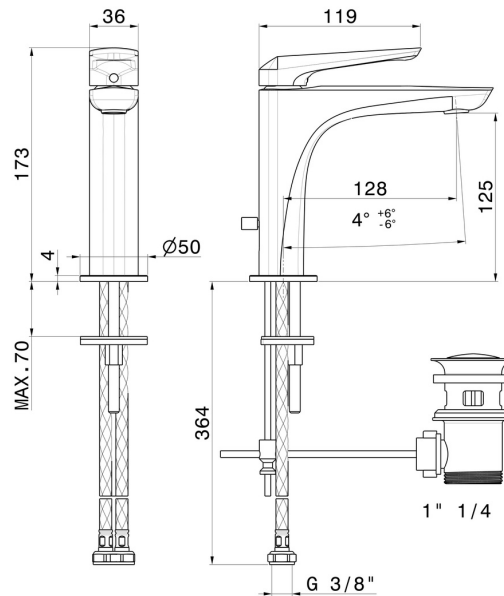

DELTA ZERO

72210.59.097

Mitigeur lavabo - finition PVD Brushed Gold

PVD Brushed Gold

CARACTÉRISTIQUES

Matériau	Laiton
Technologie	Save Water
Installation	À poser
Version	Standard
Type de perçage	Monotrou
Type de commande	Monocommande
Vidage	Avec vidage
Mitigeur d'eau	Mécanique

DESSIN TECHNIQUE

DELTA ZERO

72210.59.097

Mitigeur lavabo - finition PVD Brushed Gold

FINITIONS DISPONIBLES

59.097

PVD Brushed Gold

01.014