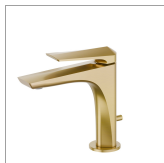

DELTA ZERO

72210.59.097

Mitigeur lavabo - finition PVD Brushed Gold

PVD Brushed Gold

CARACTÉRISTIQUES

Matériau	Laiton
Technologie	Save Water
Installation	À poser
Version	Standard
Type de perçage	Monotrou
Type de commande	Monocommande
Vidage	Avec vidage
Mitigeur d'eau	Mécanique

DESSIN TECHNIQUE

DELTA ZERO

72210.59.097

Mitigeur lavabo - finition PVD Brushed Gold

FINITIONS DISPONIBLES

59.097

PVD Brushed Gold

01.014

finition Matt White

01.093

finition Matt Black

21.018

finition Chrome

58.061

finition PVD Copper Bronze

58.063