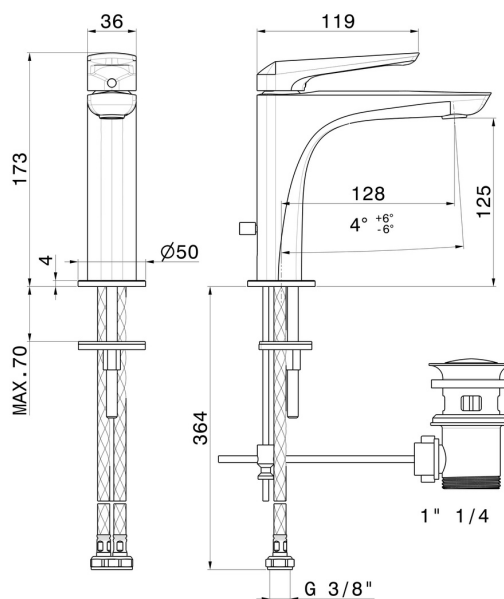

# DELTA ZERO

**72210.61.020**

Mitigeur lavabo - finition PVD Glossy Gold

PVD Glossy Gold

## CARACTÉRISTIQUES

Matériau	<b>Laiton</b>
Technologie	<b>Save Water</b>
Installation	<b>À poser</b>
Version	<b>Standard</b>
Type de perçage	<b>Monotrou</b>
Type de commande	<b>Monocommande</b>
Vidage	<b>Avec vidage</b>
Mitigeur d'eau	<b>Mécanique</b>

## DESSIN TECHNIQUE

**DELTA ZERO**

**72210.61.020**

Mitigeur lavabo - finition PVD Glossy Gold

**FINITIONS DISPONIBLES**

---

**61.020**

PVD Glossy Gold