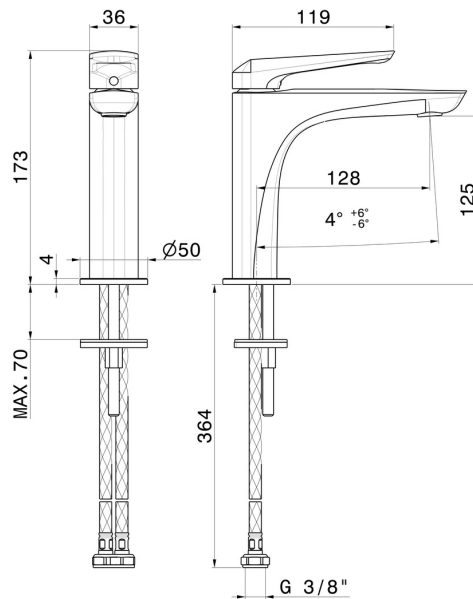

# DELTA ZERO

**72212.01.014**

Mitigeur lavabo - finition Matt White

Sans vidage

## CARACTÉRISTIQUES

Matériau	<b>Laiton</b>
Technologie	<b>Save Water</b>
Installation	<b>À poser</b>
Version	<b>Standard</b>
Type de perçage	<b>Monotrou</b>
Type de commande	<b>Monocommande</b>
Vidage	<b>Sans vidage</b>
Mitigeur d'eau	<b>Mécanique</b>

## DESSIN TECHNIQUE

**DELTA ZERO**

**72212.01.014**

Mitigeur lavabo - finition Matt White

**FINITIONS DISPONIBLES**

---

**01.014**

Matt White