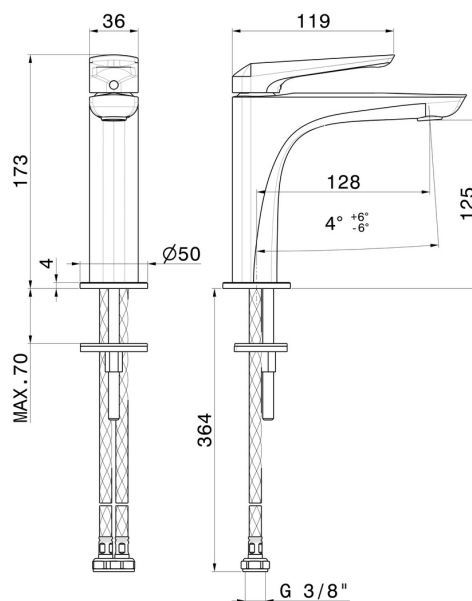

DELTA ZERO

72212.21.018

Mitigeur lavabo - finition Chrome

Sans vidage

CARACTÉRISTIQUES

Matériau	Laiton
Technologie	Save Water
Installation	À poser
Version	Standard
Type de perçage	Monotrou
Type de commande	Monocommande
Vidage	Sans vidage
Mitigeur d'eau	Mécanique

DESSIN TECHNIQUE

DELTA ZERO

72212.21.018

Mitigeur lavabo - finition Chrome

FINITIONS DISPONIBLES

21.018

Chrome

01.014