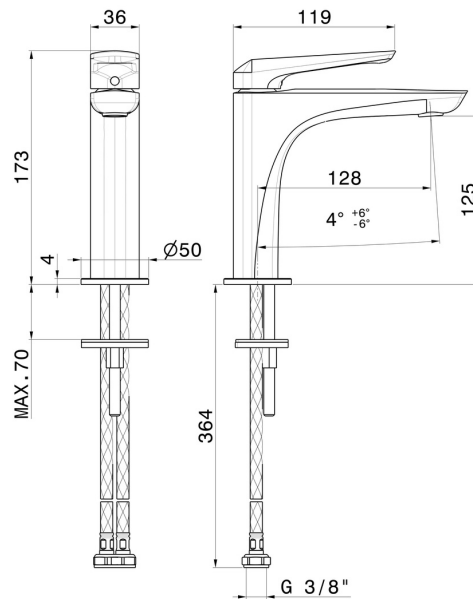

# DELTA ZERO

**72212.58.061**

Mitigeur lavabo - finition PVD Copper Bronze

Sans vidage

PVD Copper Bronze

## CARACTÉRISTIQUES

Matériau	<b>Laiton</b>
Technologie	<b>Save Water</b>
Installation	<b>À poser</b>
Version	<b>Standard</b>
Type de perçage	<b>Monotrou</b>
Type de commande	<b>Monocommande</b>
Vidage	<b>Sans vidage</b>
Mitigeur d'eau	<b>Mécanique</b>

## DESSIN TECHNIQUE

**DELTA ZERO**

**72212.58.061**

Mitigeur lavabo - finition PVD Copper Bronze

**FINITIONS DISPONIBLES**

---

**58.061**

PVD Copper Bronze