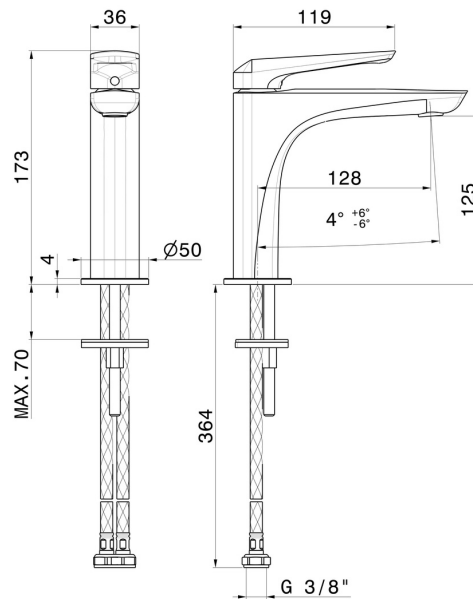

DELTA ZERO

72212.58.063

Mitigeur lavabo - finition PVD Gun Metal

Sans vidage

PVD Gun Metal

CARACTÉRISTIQUES

Matériau	Laiton
Technologie	Save Water
Installation	À poser
Version	Standard
Type de perçage	Monotrou
Type de commande	Monocommande
Vidage	Sans vidage
Mitigeur d'eau	Mécanique

DESSIN TECHNIQUE

DELTA ZERO

72212.58.063

Mitigeur lavabo - finition PVD Gun Metal

FINITIONS DISPONIBLES

58.063

PVD Gun Metal

01.014